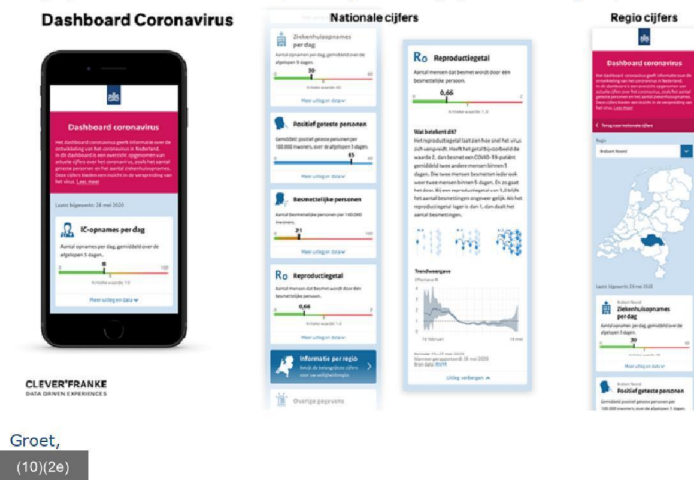

Hallo Hugo,

Hierbij de link naar de nieuwe ontwerprichting voor het Dashboard Coronavirus. Ik stuur het ook per app.

- Dit prototype laat het ontwerp zien voor een mobiele telefoon, en is nog niet geoptimaliseerd voor desktop of breed scherm.
- Als je op je telefoon opent zie je dus hoe de beleving gaat zijn.
- Er is een aantal pagina's opgemaakt, maar nog niet alle inhoud en uitklapschermen zijn uitgewerkt. Dat wordt sinds gisteren wel voorbereid.
- Teksten en zeker cijfers zijn fictief; aan de inhoud wordt nog gewerkt.
- We liggen nog steeds op schema om maandag een werkende en gevulde versie te hebben, zodat we dinsdag in ontwikkelomgeving kunnen testen.

Wat er op hoofdlijnen veranderd is:

- Het ontwerp is meer gaan lijken op de reguliere Rijkshuisstijl, om meer rust en betrouwbaarheid uit te stralen;
- We passen een ingetogen visuele stijl toe, zodat er focus kan zijn op de inhoud;
- De wijze waarop de informatie gestructureerd is is vereenvoudigd;
- Bij de cijfers is de kritieke waarde (signaal waarde) expliciet weergegeven;
- De navigatie is vereenvoudigd.

(11)(1)

Binnen het prototype kan geklikt worden op het Reproductiegetal, om daar meer informatie over te krijgen, en op het vlak 'Informatie per regio', waarna een regio bekeken kan worden.

Mogelijk ten overvloede, hierbij ar de specifieke pagina's en een plaatje ten overzicht: